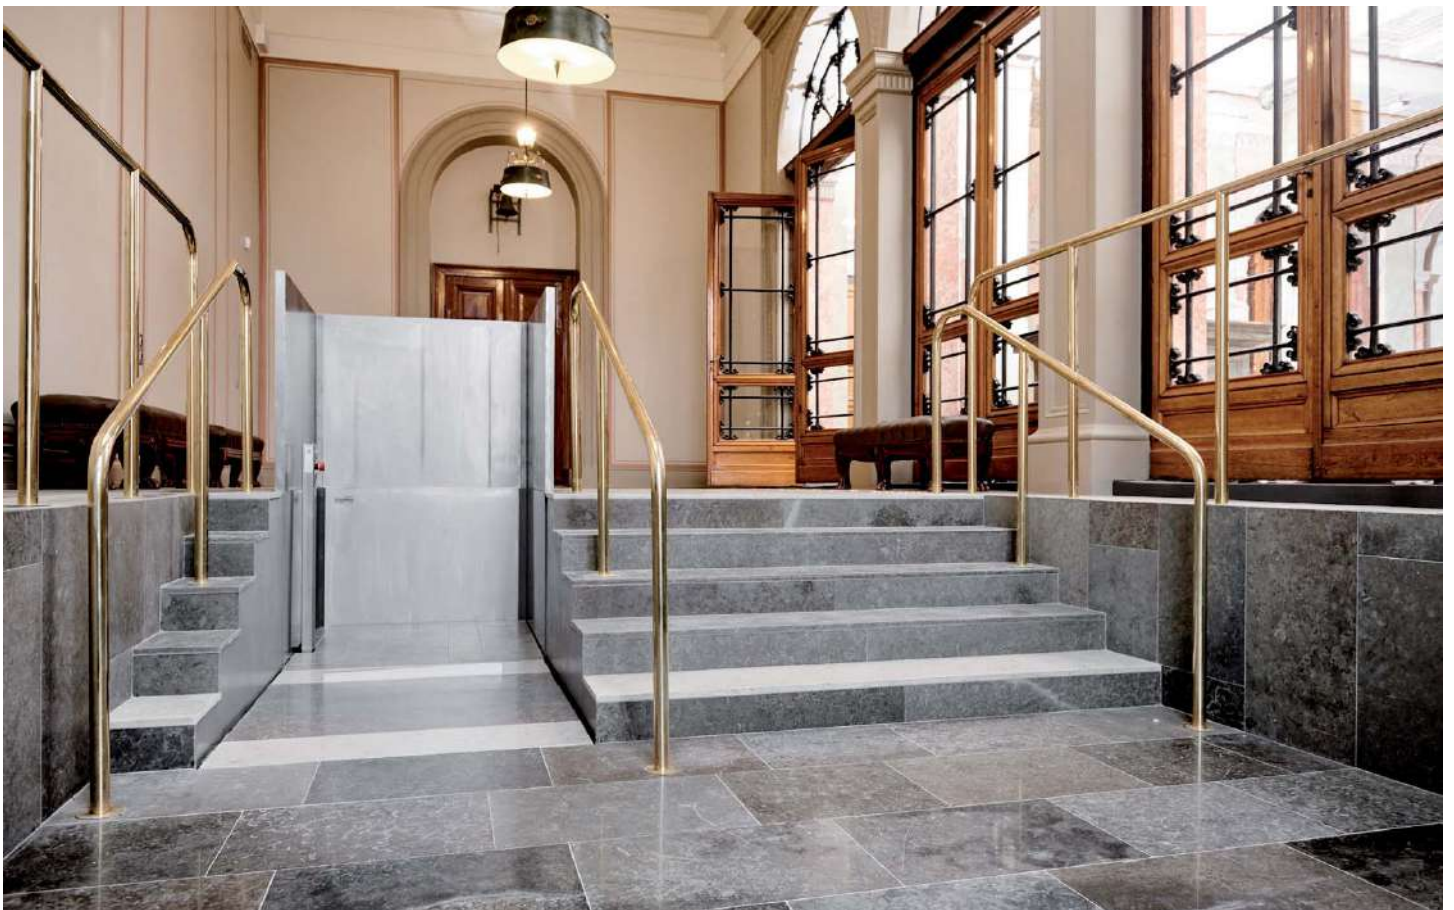

Invisible

ESCALERA ELEVADORA
PARA SALVAR DESNIVELES

Escalera elevadora INVISIBLE

“Soluciones para
mejorar la accesibilidad
y tu calidad de vida”

- **INVISIBLE** es una solución hecha a medida y diseñada especialmente para fusionarse con el entorno.
- Este sistema convierte la escalera en una plataforma elevadora para subir a cualquier persona fácilmente.
- Su instalación puede ser tanto para interior como para intemperie.
- Permite su instalación en cualquier superficie, independientemente de si los escalones son de piedra, marmol, madera, etc.
- Cuando un usuario presiona el botón para su uso, las barreras de seguridad se levantan automáticamente y los escalones se transforman en plataforma.
- **INVISIBLE** se instala en espacios donde es deseable mostrar especial consideración por la estética, la arquitectura y los alrededores.

- En caso necesario, unas barreras de seguridad pueden levantarse para proteger al resto de usuarios de la escalera.
- Este modelo se activa a través de una discreta botonera instalada a la plataforma y mediante botoneras de pared.

El rellano superior presenta una barrera de protección para la silla de ruedas y protecciones laterales para proteger al resto de usuarios de la escalera frente a caídas cuando la plataforma se encuentra en su posición más baja.