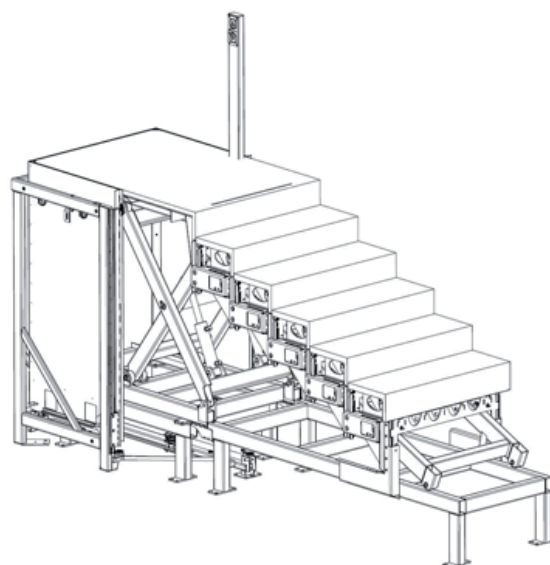

Características técnicas

INVISIBLE

- Funcionamiento mediante pistones hidráulicos (grupo hidráulico independiente)
- Estructura completa realizada en acero galvanizado y en acero inoxidable resistente a la corrosión y de gran robustez
- Capacidad de carga: 500kg
- Anchura estándar: 1100mm
- Grosor máximo del recubrimiento de los peldaños: 30mm
- Altura máxima de cada peldaño: 185mm (incluido recubrimiento)
- Barreras de protección de 1100 mm de altura: realizadas en panel "sandwich" de aluminio