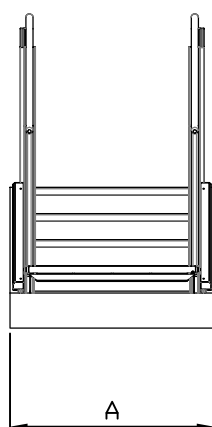

OPCIONALES

- Barrera de seguridad para prevenir caídas desde el nivel superior durante el ascenso/descenso de la plataforma.
- Mando a distancia.

MEDIDAS DE LA ESCALERA ELEVADORA ADAPTO

Anchura Adapto	A (mm)
700	1000
800	1100
900	1200
1000	1300

Modelo	H (mm)	LE(mm)	L (mm)	B (mm)	LT (mm)	HT(mm)
2+1	240 – 370	1047 – 1113	883	1008	1129	1340 – 1470
3	360 – 740	1010 – 1115	909	1008	1155	1460 – 1840
2+2	240 – 370	1376 – 1442	1212	1008	1458	1340 – 1470
3+1	360 – 555	1289 – 1394	1188	1008	1434	1460 – 1655
4	480 – 925	1253 – 1395	1214	1008	1460	1580 – 2025
4+1	480 – 740	1532 – 1674	1493	1008	1739	1580 – 1840
5	600 – 1110	1495 – 1676	1519	1008	1765	1700 – 2210
6	720 – 1250	1766 – 1956	1824	1008	2070	1820 – 2350