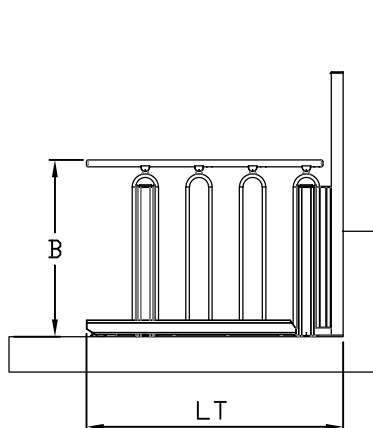

OPCIONALES

- Barrera de seguridad para prevenir caídas desde el nivel superior durante el ascenso/descenso de la plataforma.
- Mando a distancia.

MEDIDAS DE LA ESCALERA ELEVADORA ADAPTO

Anchura Adapto	A (mm)
700	1000
800	1100
900	1200
1000	1300

Modelo	H (mm)	LE(mm)	L (mm)	B (mm)	LT (mm)	HT(mm)
2+1	240 – 370	1047 – 1113	883	1008	1129	1340 – 1470
3	360 – 740	1010 – 1115	909	1008	1155	1460 – 1840
2+2	240 – 370	1376 – 1442	1212	1008	1458	1340 – 1470
3+1	360 – 555	1289 – 1394	1188	1008	1434	1460 – 1655
4	480 – 925	1253 – 1395	1214	1008	1460	1580 – 2025
4+1	480 – 740	1532 – 1674	1493	1008	1739	1580 – 1840
5	600 – 1110	1495 – 1676	1519	1008	1765	1700 – 2210
6	720 – 1250	1766 – 1956	1824	1008	2070	1820 – 2350