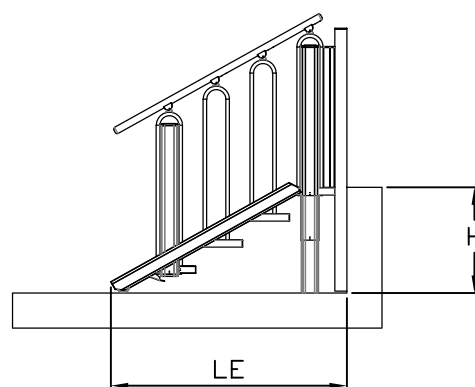

CARACTERÍSTICAS GENERALES

- Construida en acero, los escalones y barandillas se pueden hacer de aluminio o madera con diversidad de acabados. Su versatilidad permite adecuarla a un amplio rango de medidas y diseños para su integración al entorno arquitectónico.
- Dispone de varios elementos que garantizan la seguridad: sistema anticaída, sistema antiatrapamiento, detección de incidencias y sensores antiobstáculos. Si alguno de estos sensores de seguridad es activado, la máquina dejará de moverse inmediatamente y sonará una alarma.
- Botonera de pulsación constante que se controla directamente desde la plataforma.
- La escalera se eleva por medio de 4 columnas que se mueven sincronizadamente y aseguran un movimiento suave y confortable.
- Versiones para ambientes interiores e intemperie.
- Se caracteriza por su reducido tamaño y por incorporar rampa automática que a su vez hace de tope a la silla de ruedas, evitando salidas de plataforma en el proceso de elevación o descenso.
- Vuelve a su posición inicial de escalera cuando ningún control es activado durante el último minuto.
- Sistema a prueba de fallos de la red eléctrica.

OPCIONALES

- Barrera de seguridad para prevenir caídas desde el nivel superior durante el ascenso/descenso de la plataforma.
- Mando a distancia.

MEDIDAS DE LA ESCALERA ELEVADORA ADAPTO

Anchura Adapto	A (mm)
700	1000
800	1100
900	1200
1000	1300

Modelo	H (mm)	LE(mm)	L (mm)	B (mm)	LT (mm)	HT(mm)
2+1	240 – 370	1047 – 1113	883	1008	1129	1340 – 1470
3	360 – 740	1010 – 1115	909	1008	1155	1460 – 1840
2+2	240 – 370	1376 – 1442	1212	1008	1458	1340 – 1470
3+1	360 – 555	1289 – 1394	1188	1008	1434	1460 – 1655
4	480 – 925	1253 – 1395	1214	1008	1460	1580 – 2025
4+1	480 – 740	1532 – 1674	1493	1008	1739	1580 – 1840
5	600 – 1110	1495 – 1676	1519	1008	1765	1700 – 2210
6	720 – 1250	1766 – 1956	1824	1008	2070	1820 – 2350