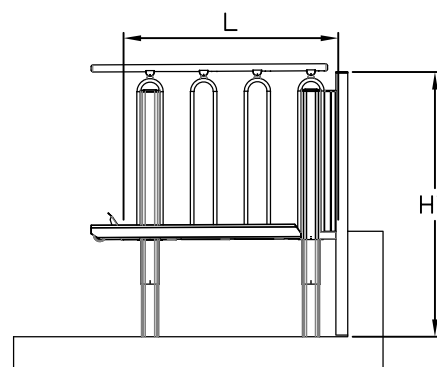

OPCIONALES

- Barrera de seguridad para prevenir caídas desde el nivel superior durante el ascenso/descenso de la plataforma.
- Mando a distancia.

MEDIDAS DE LA ESCALERA ELEVADORA ADAPTO

Anchura Adapto	A (mm)
700	1000
800	1100
900	1200
1000	1300

Modelo	H (mm)	LE(mm)	L (mm)	B (mm)	LT (mm)	HT(mm)
2+1	240 – 370	1047 – 1113	883	1008	1129	1340 – 1470
3	360 – 740	1010 – 1115	909	1008	1155	1460 – 1840
2+2	240 – 370	1376 – 1442	1212	1008	1458	1340 – 1470
3+1	360 – 555	1289 – 1394	1188	1008	1434	1460 – 1655
4	480 – 925	1253 – 1395	1214	1008	1460	1580 – 2025
4+1	480 – 740	1532 – 1674	1493	1008	1739	1580 – 1840
5	600 – 1110	1495 – 1676	1519	1008	1765	1700 – 2210
6	720 – 1250	1766 – 1956	1824	1008	2070	1820 – 2350